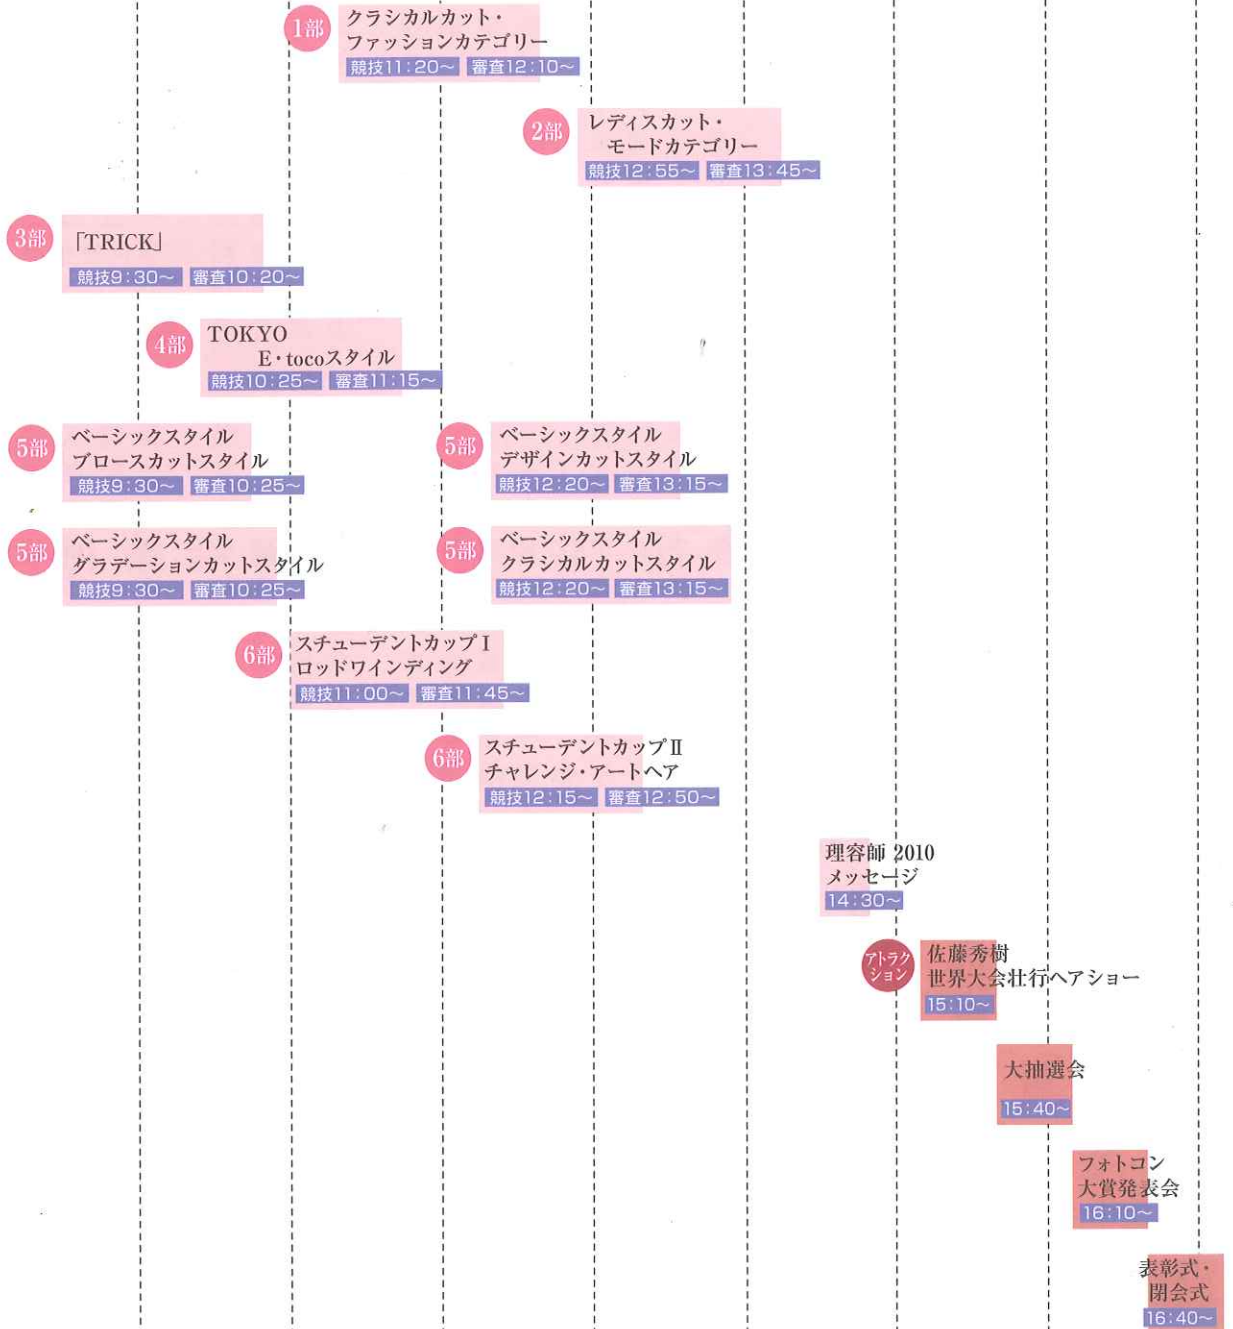

■タイムスケジュール■ Time Schedule

TIME

9:00 10:00 11:00 12:00 13:00 14:00 15:00 16:00 17:00

※タイムスケジュールは変更される場合がありますのでご了承下さい。

9:00 10:00 11:00 12:00 13:00 14:00 15:00 16:00 17:00